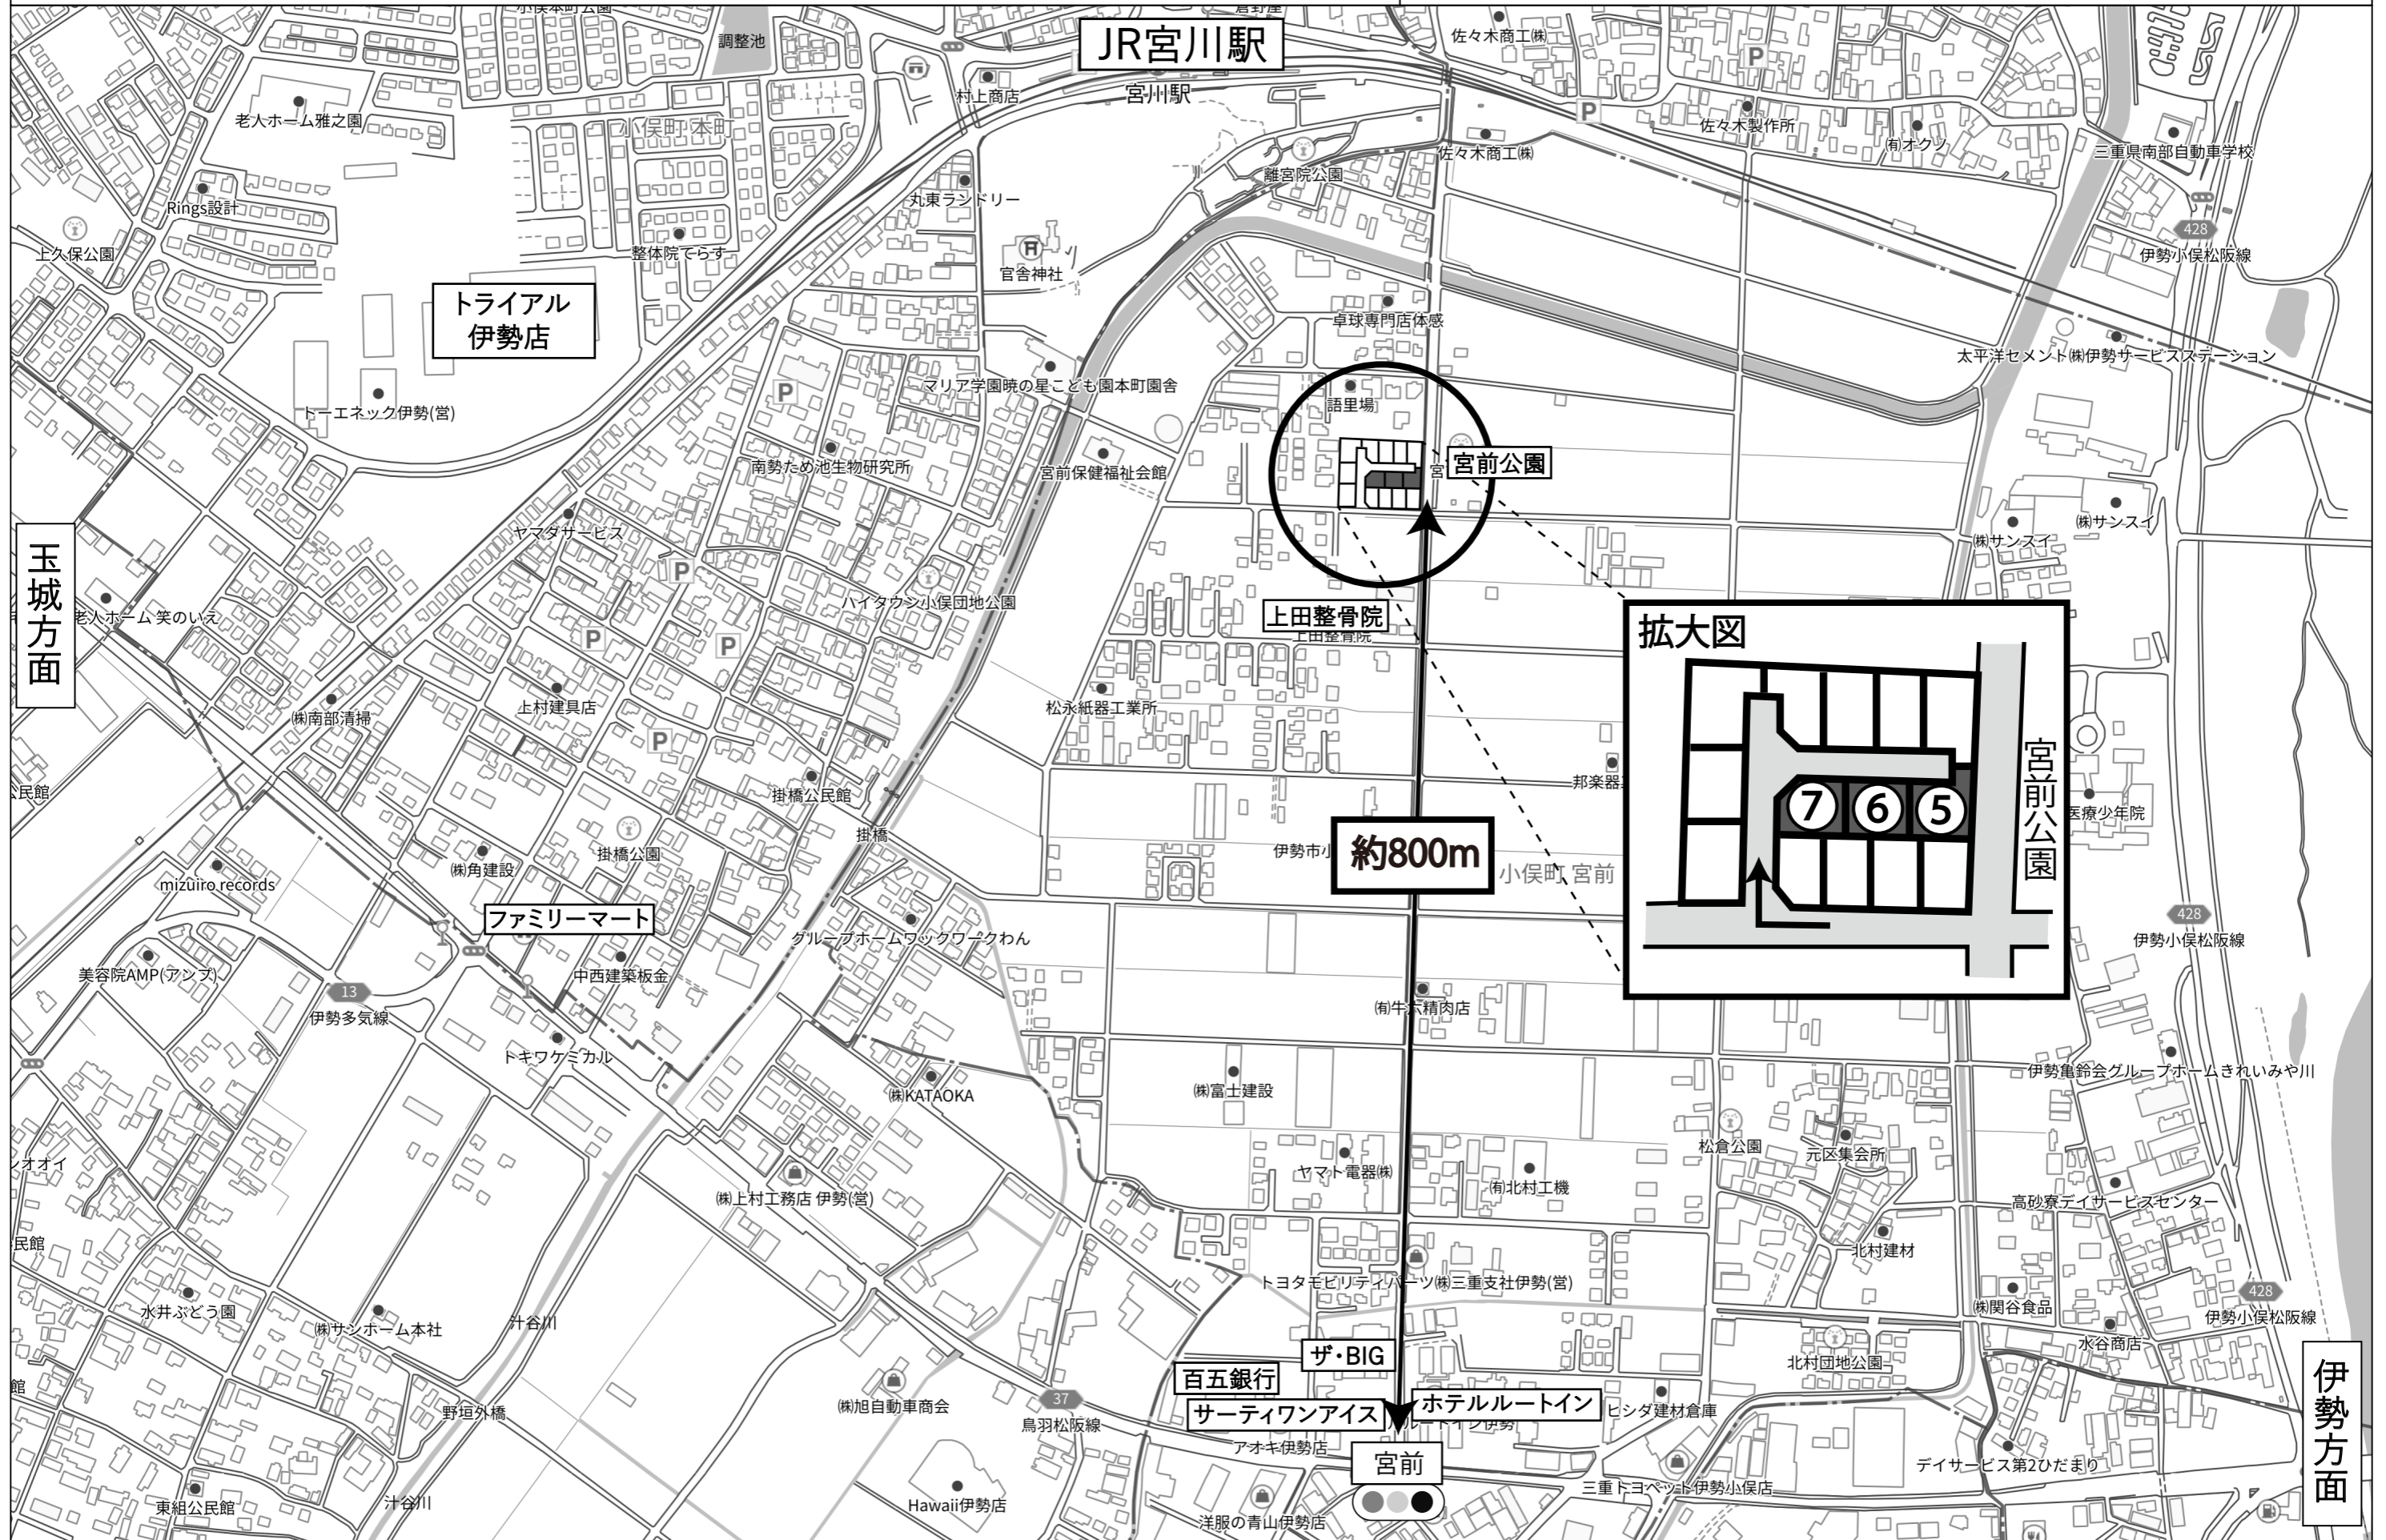

物件名：伊勢市小俣町宮前-3期-全3区画

所在地：伊勢市小俣町宮前518番10(5号地)・518番11(6号地)・518番12(7号地)

ナビ検索住所：伊勢市小俣町宮前544(上田整骨院)

280m

1:4905