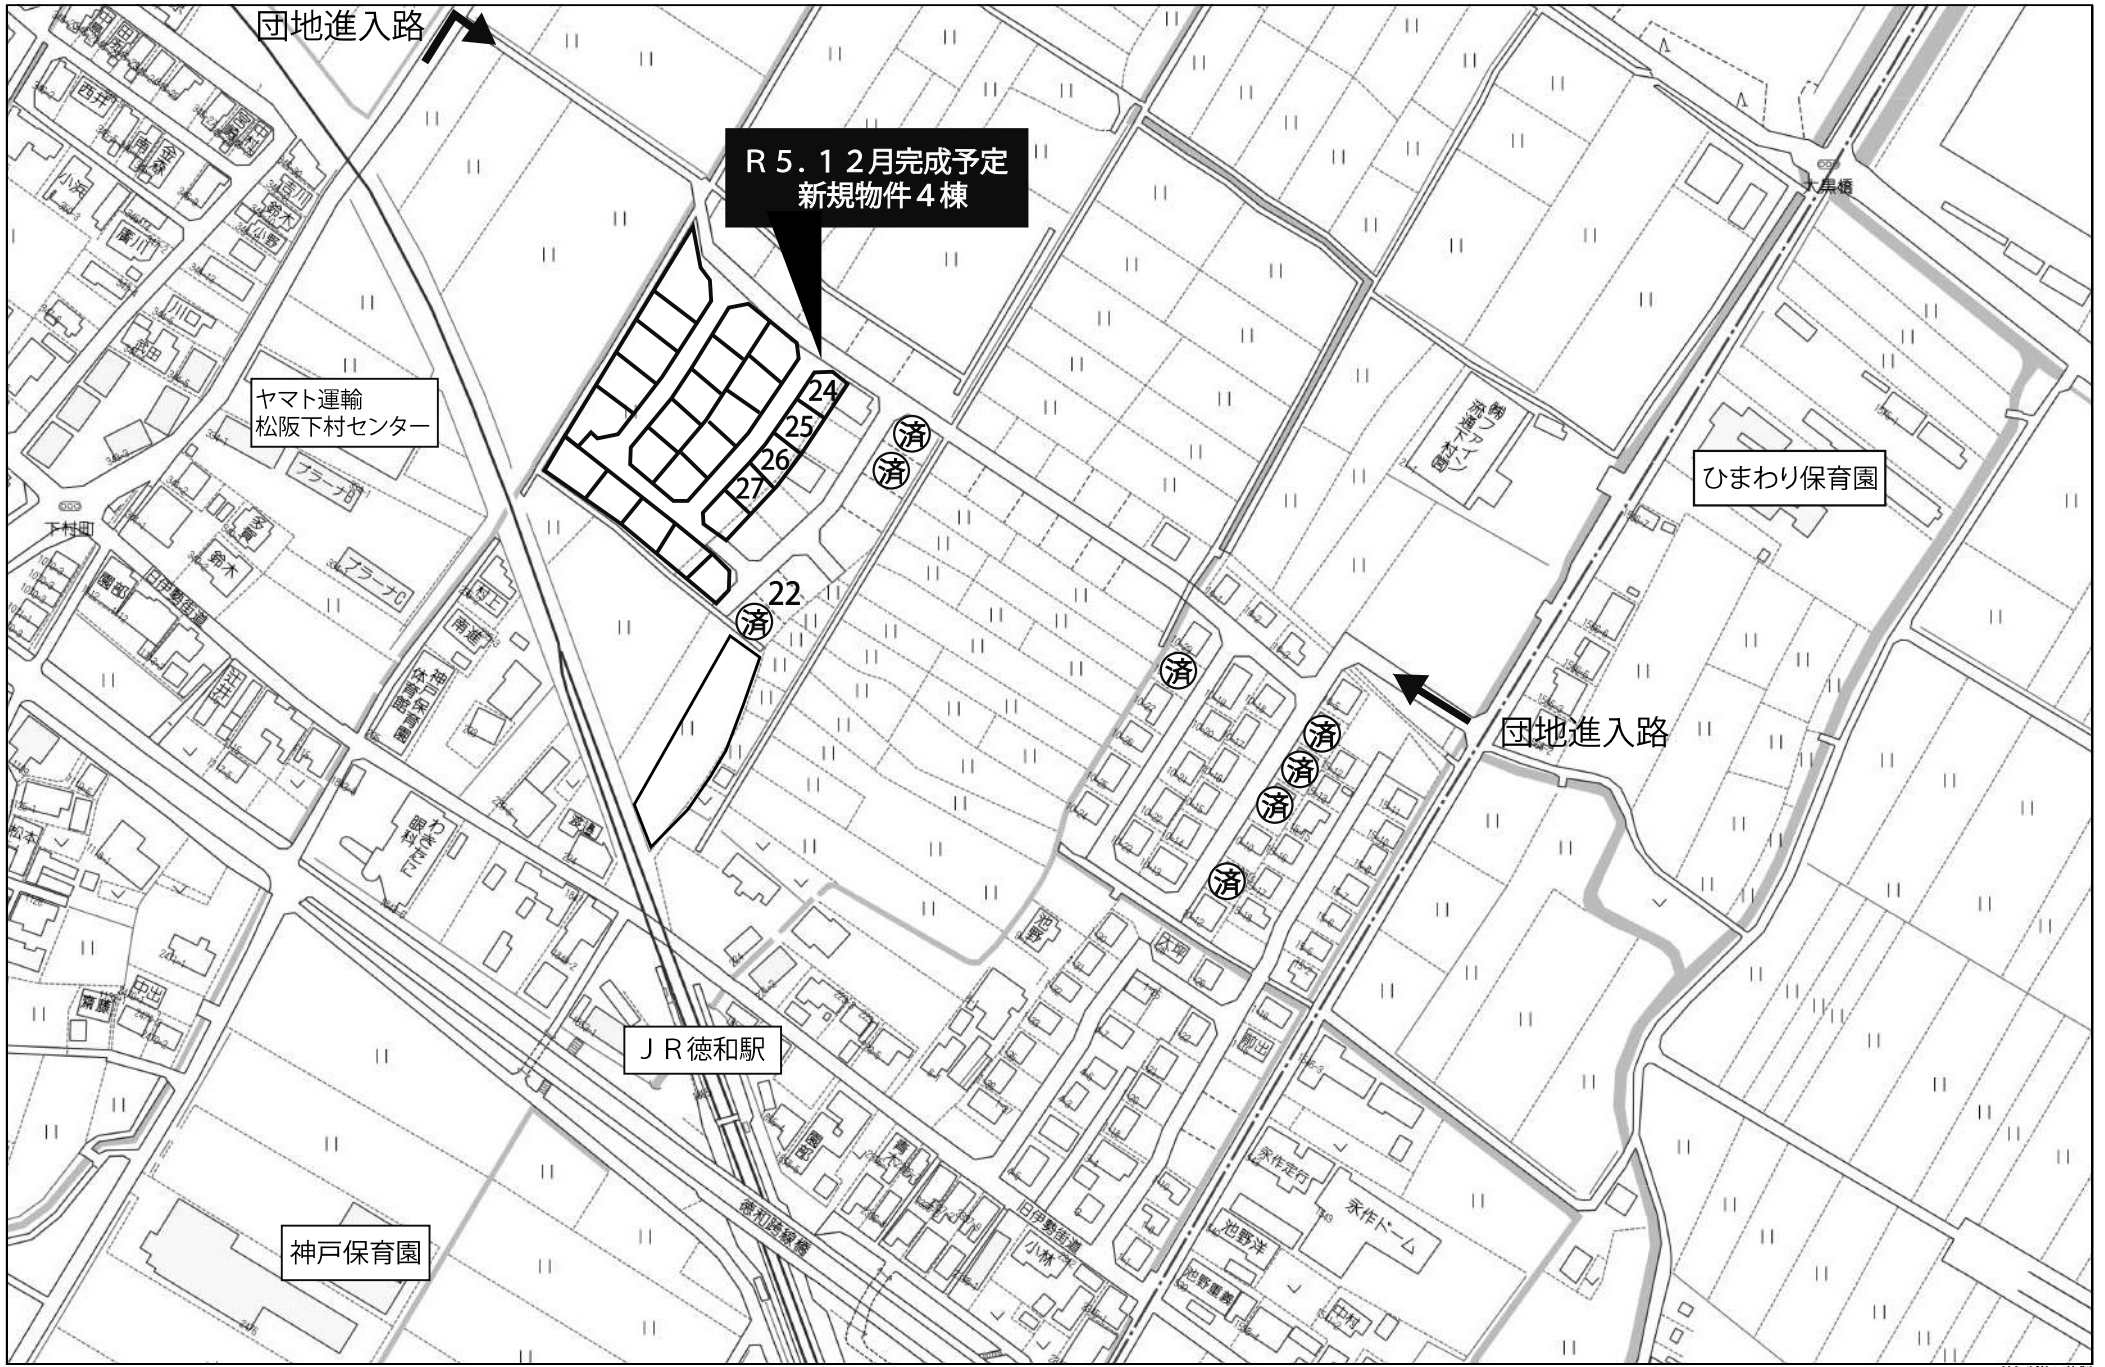

住所:松阪市下村町字沖237番23(24号地)・24(25号地)・25(26号地)・26(27号地)
ナビ検索住所:〒515-0043 松阪市下村町21番1周辺

80m

1:1857