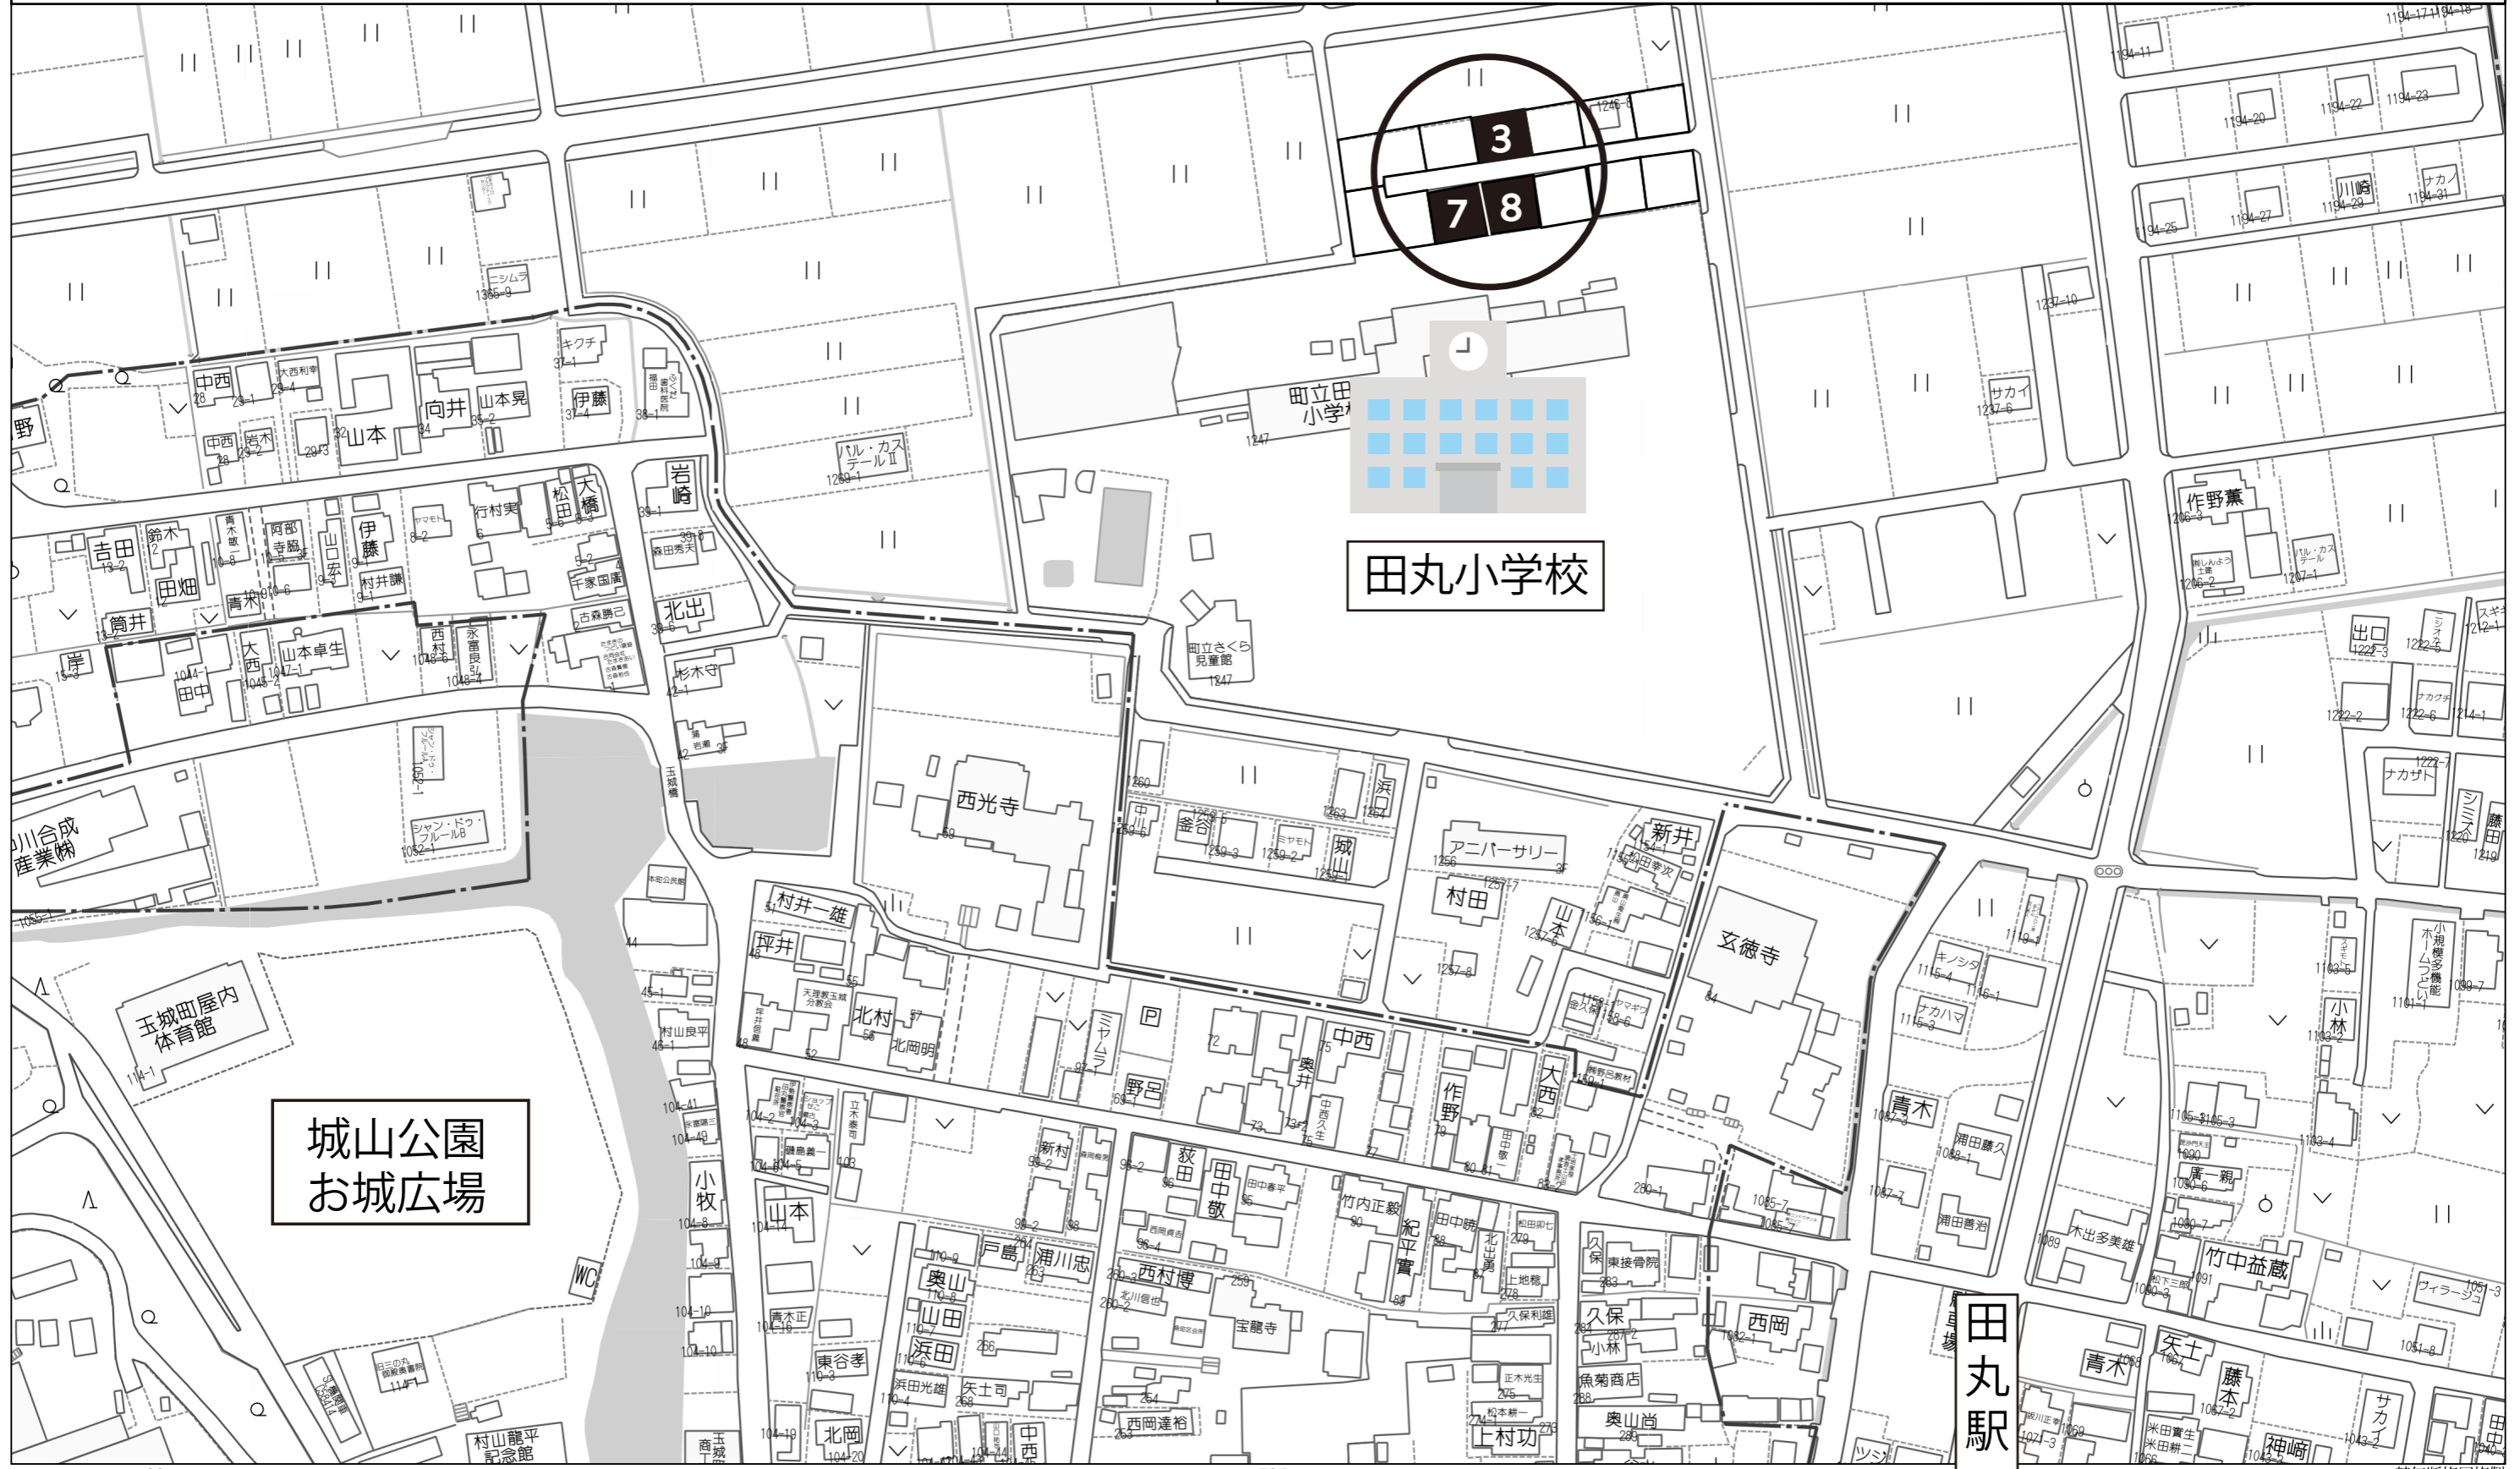

物件名： 度会郡玉城町佐田-1期-全3区画

ナビ検索住所： 度会郡玉城町佐田1247 周辺

所在地： 度会郡玉城町佐田字寺田1246-7・12・13

1:1735