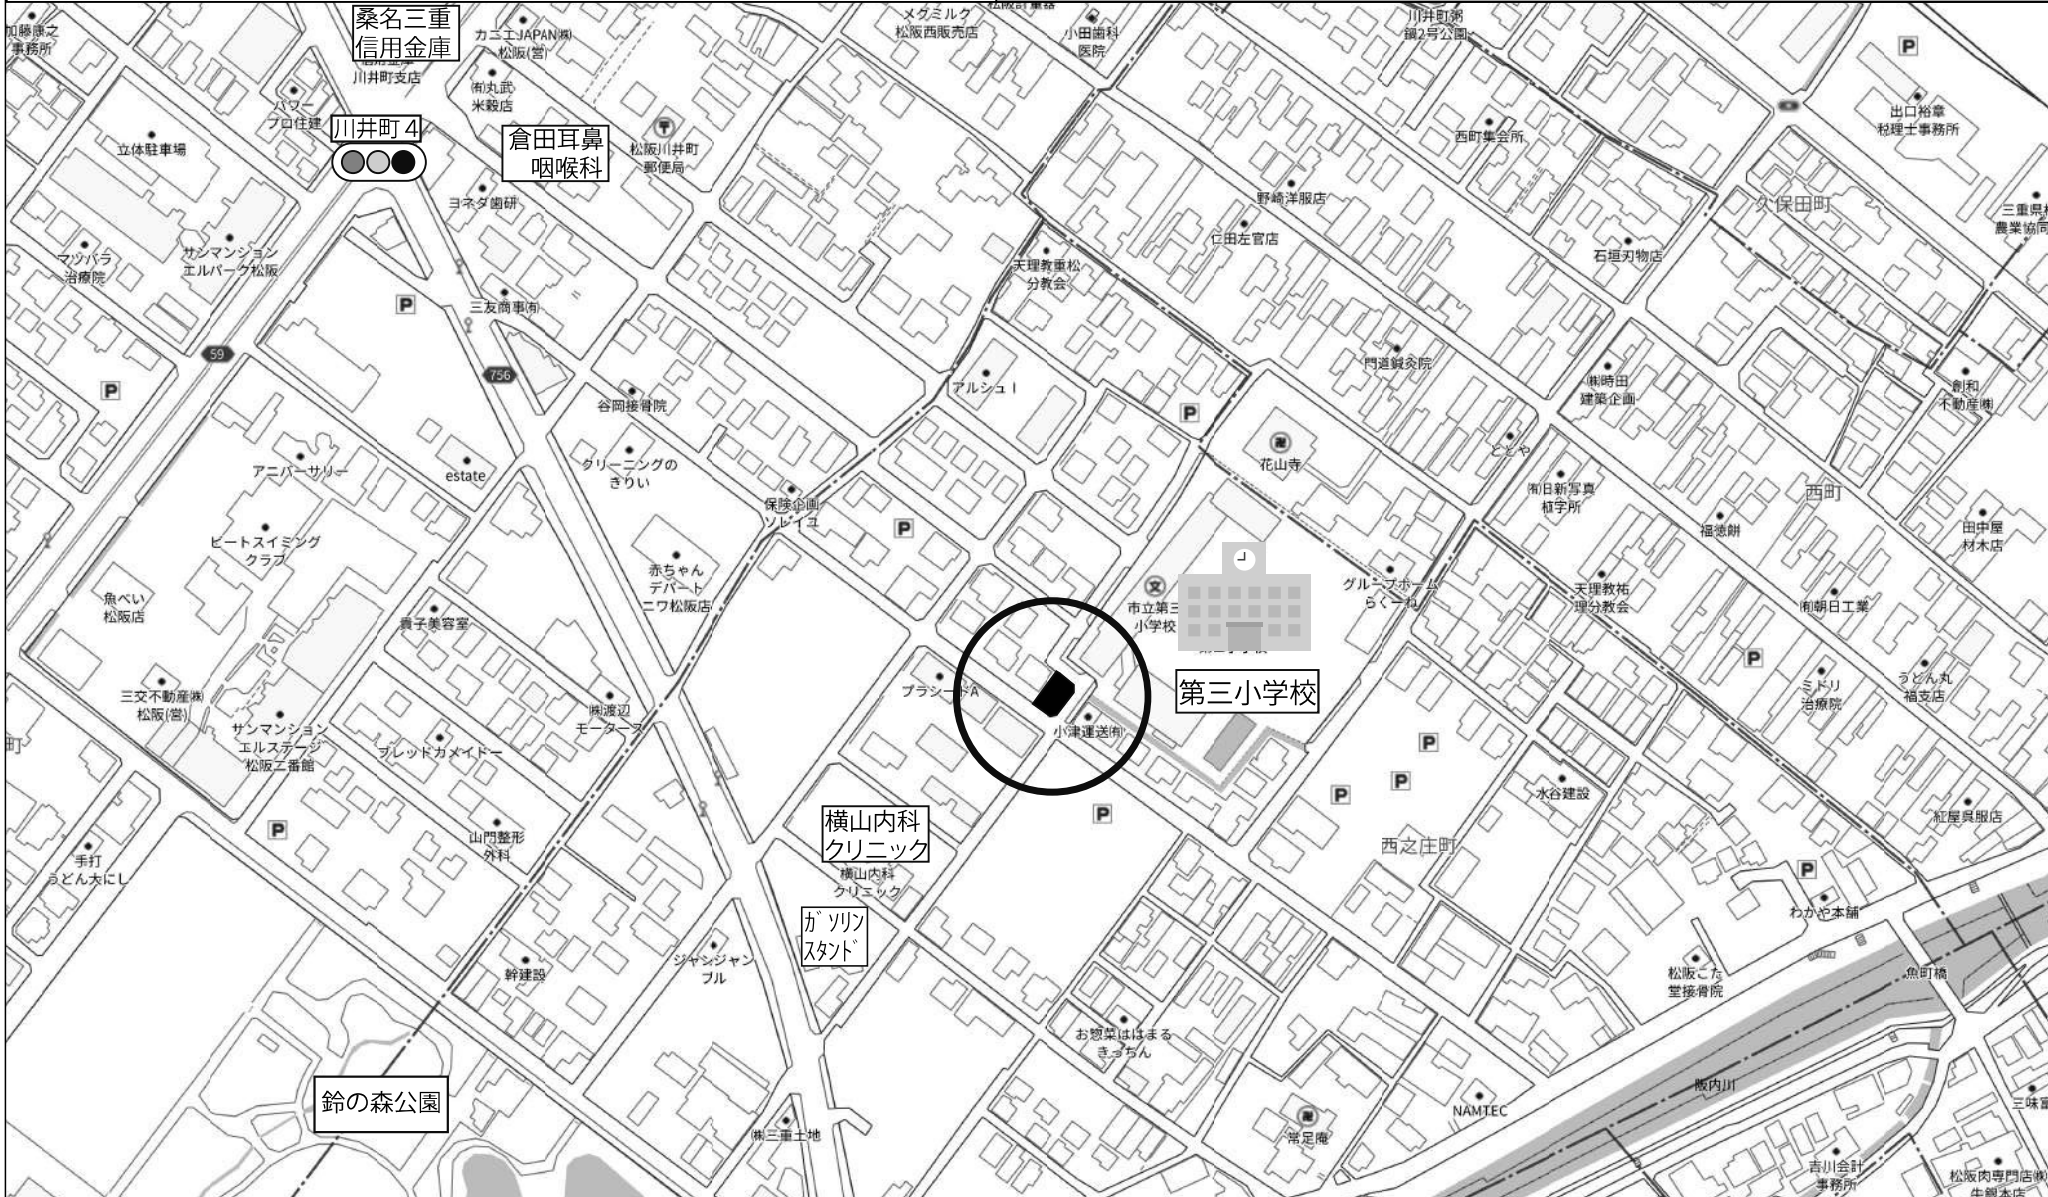

物件名：松阪市西之庄町-1期-全1区画
 所在地：松阪市西之庄町字岩橋73-11

ナビ検索住所：松阪市西之庄町74-2 周辺

140m